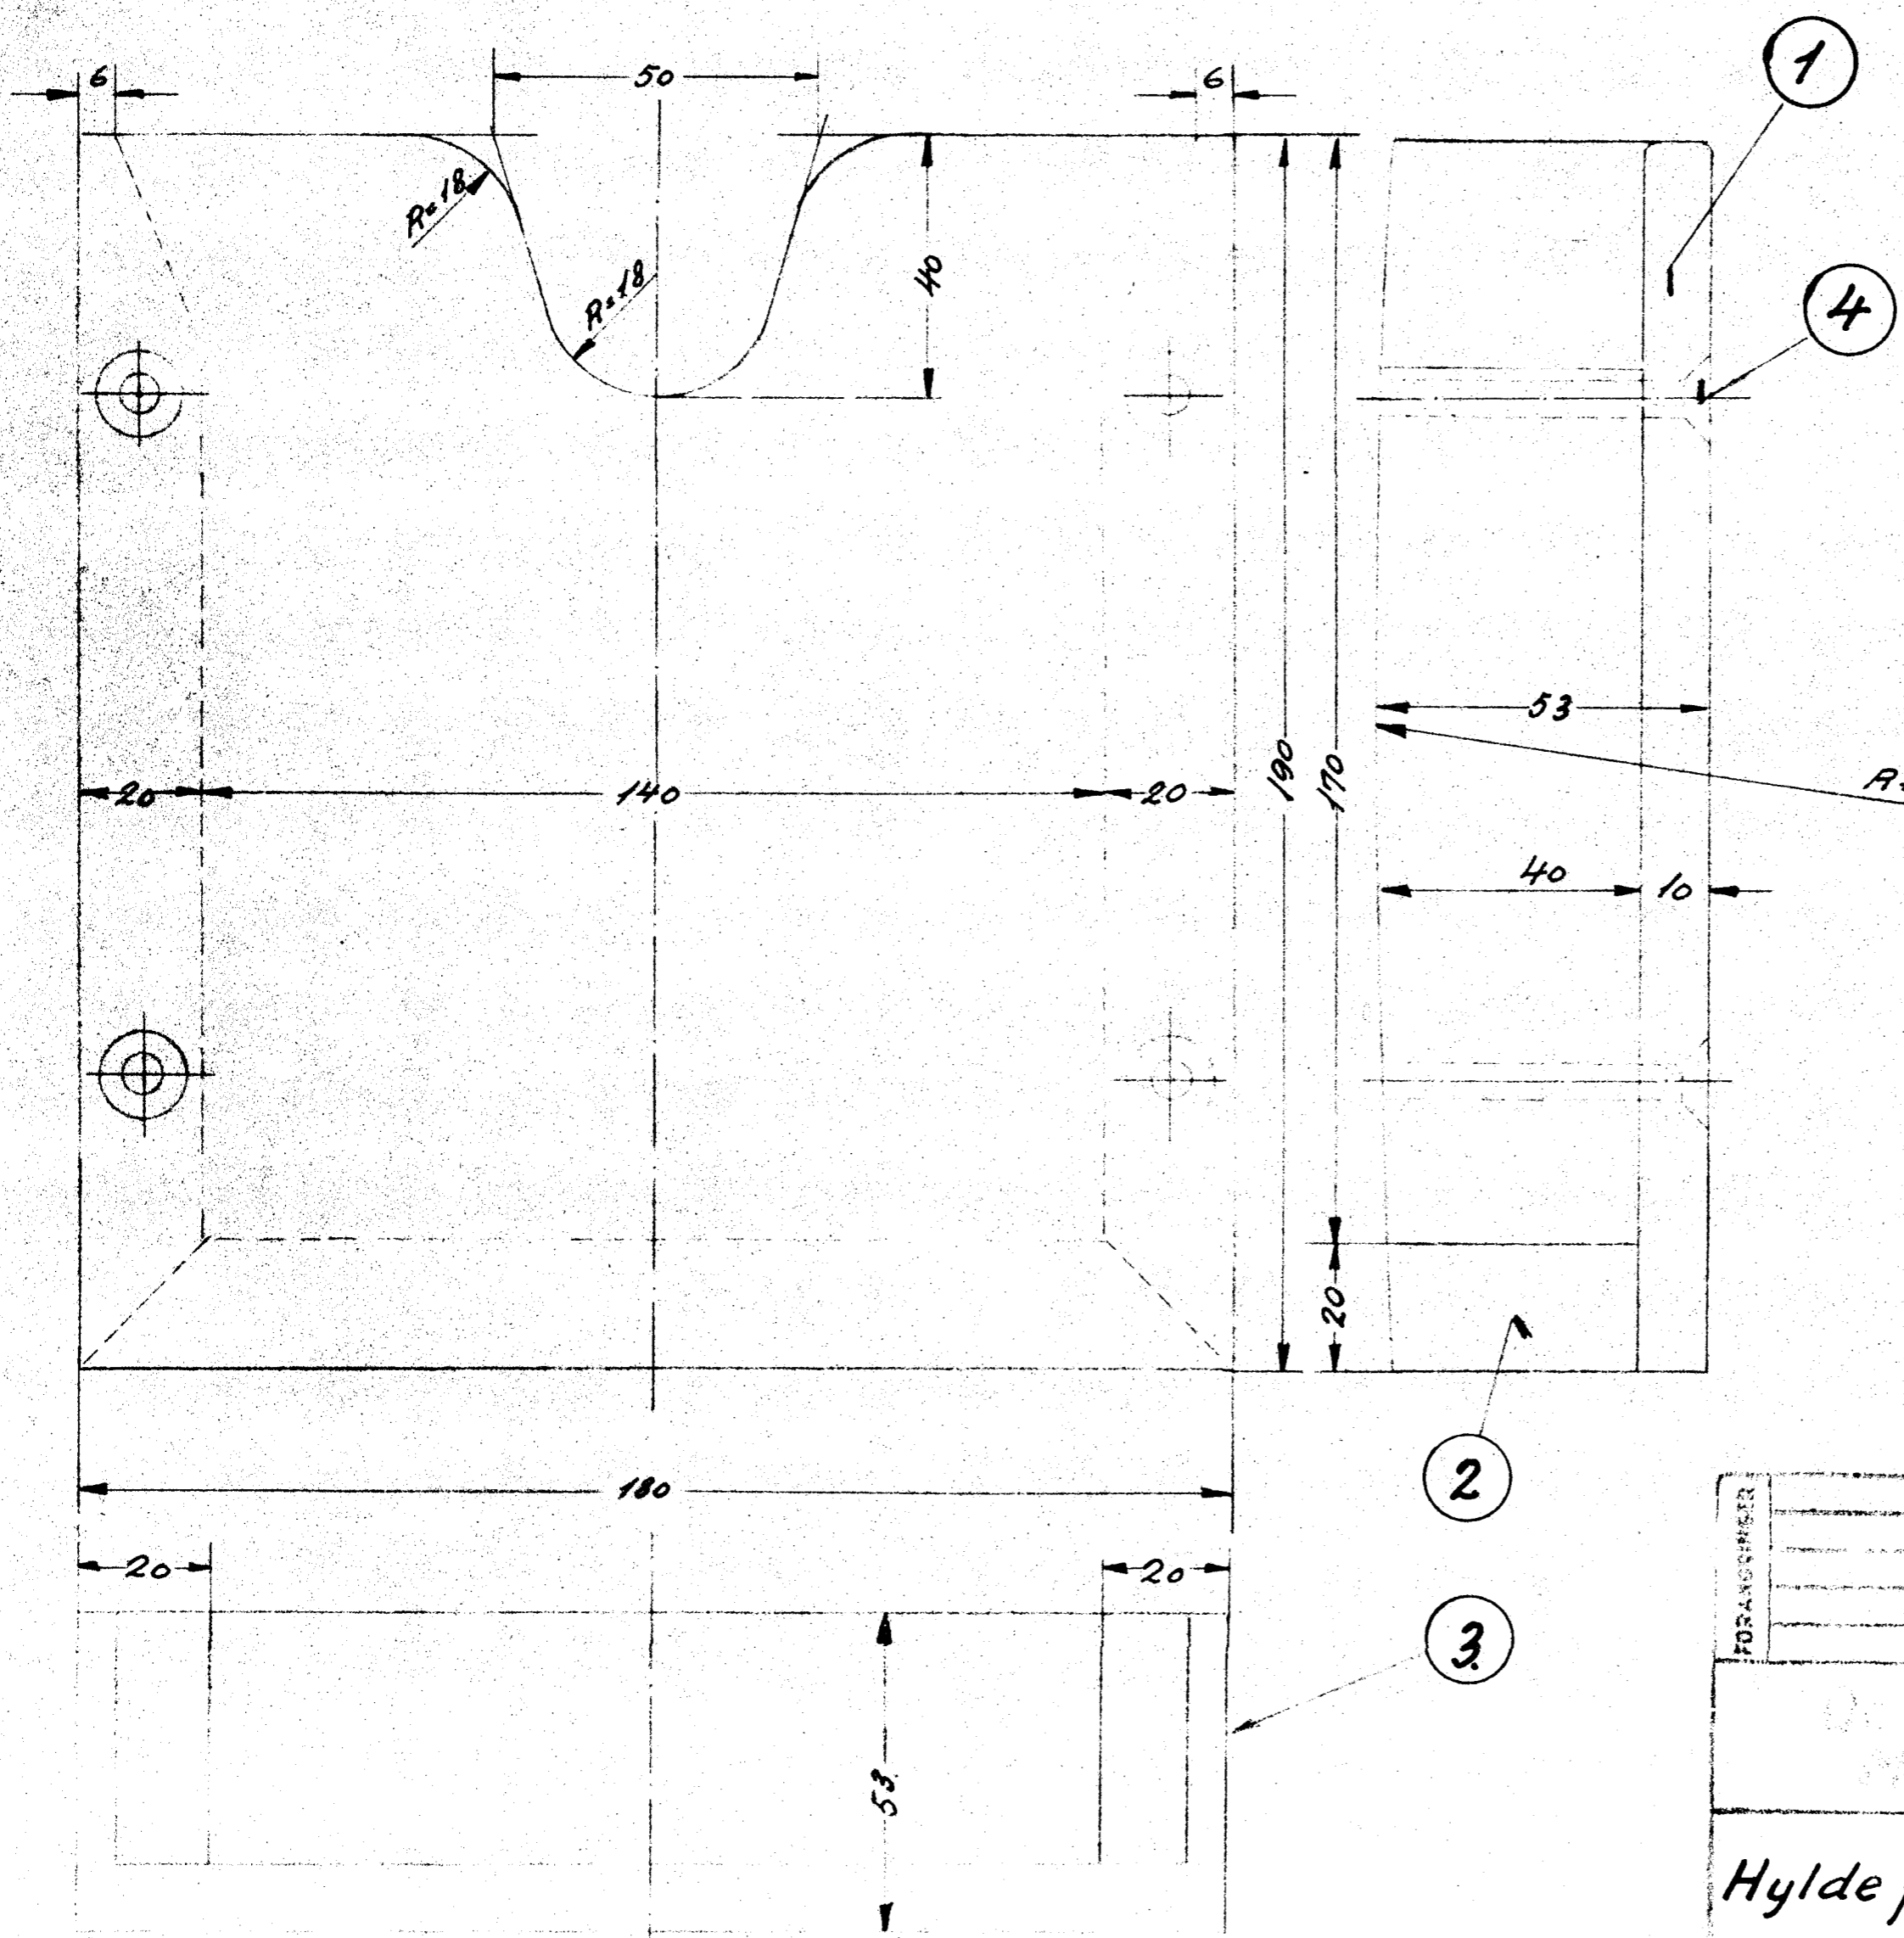

42455

1	Plade	1	Finer 200 x 190 Plade x 70
1	Bund	2	Træ 40 x 20 x 190
2	Sidestykker	3	" 40 x 20 x 400
4	Skrue <del>1500</del> Nr. x 70	4	Nittet. Magasin

FOR ANVÆNDE					

Tegn. Frichs.  
Nr. 9L-24.201.  
1:1. Indr.  
Dato.